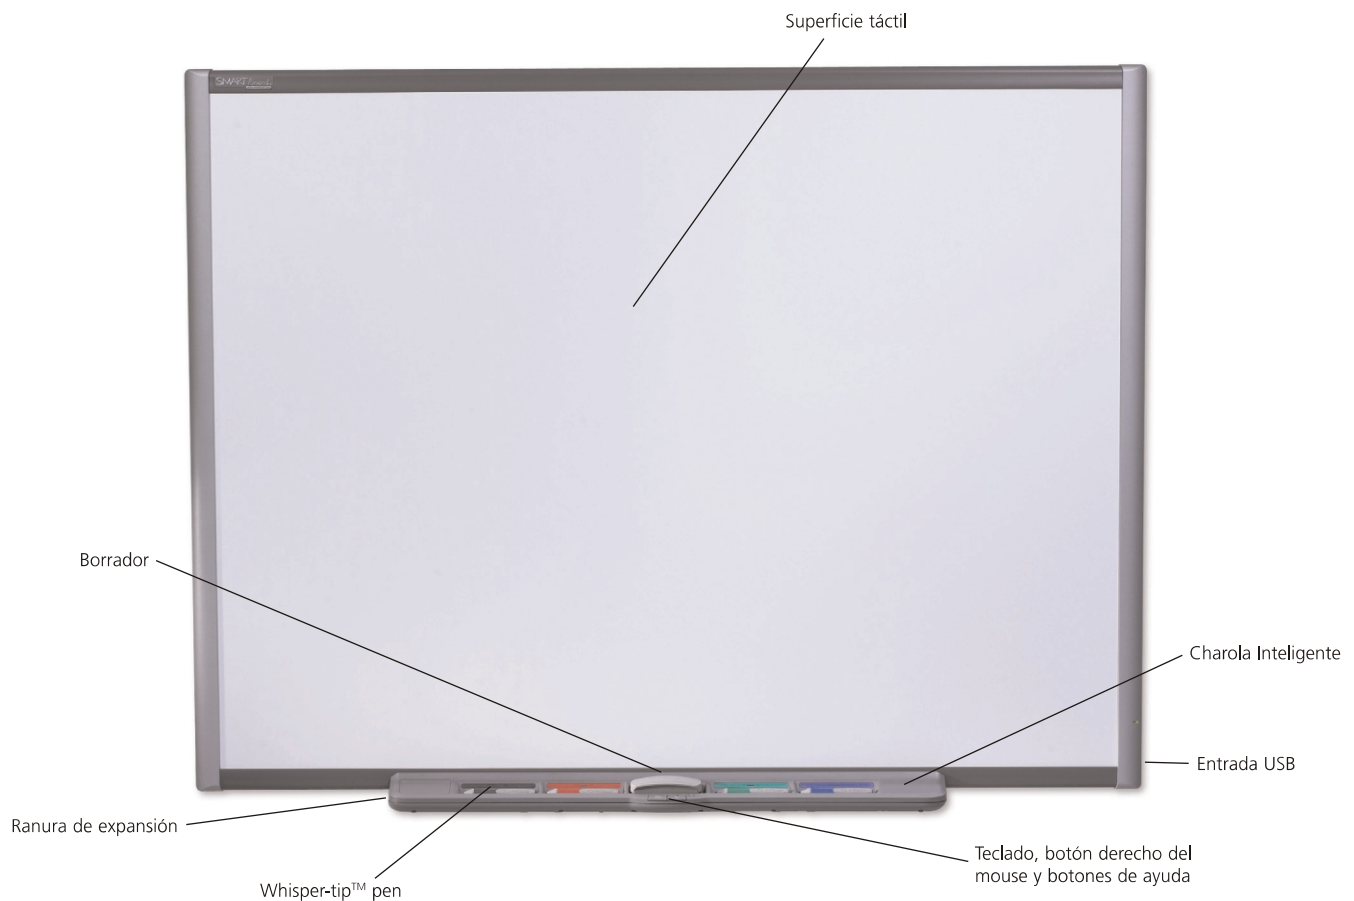

### Características

**Superficie sensible al tacto** – Le permite utilizar el dedo como mouse o para escribir, sobre una superficie de poliéster duradera.

**Charola Inteligente SMART (Pen Tray)** – Detecta cuando se selecciona un marcador ó el borrador, por lo que fácilmente puede escribir y borrar. Los botones activan el teclado sobre la pantalla y el botón derecho del mouse, así como el botón de ayuda.

**Ranura de expansión** – Podrá actualizar fácilmente su SMART Board en el futuro, con funciones como el botón de control del proyector.

**Accesorios Opcionales** – el pedestal y el sistema de speaker están disponibles para los 3 modelos.

El pizarrón electrónico interactivo SMART Board cuenta con una gran pantalla sensible al tacto que le permite hacer su clase interactiva. Puede controlar su computadora al tocar la superficie del pizarrón, puede escribir notas ya sea con su dedo o con uno de los marcadores y guardarlas en su computadora. No necesita herramientas con baterías especiales que fallen ó marcadores especiales que puedan extraviarse.

#### Model – SB680

**Tamaño**

65 1/4" W x 49 1/2" H x 5 1/2" D (165.7 cm x 125.7 cm x 14.0 cm)

**Área de pantalla activa**

77" (195.6 cm) diagonal

**Peso**

30 lb. (13.6 kg)